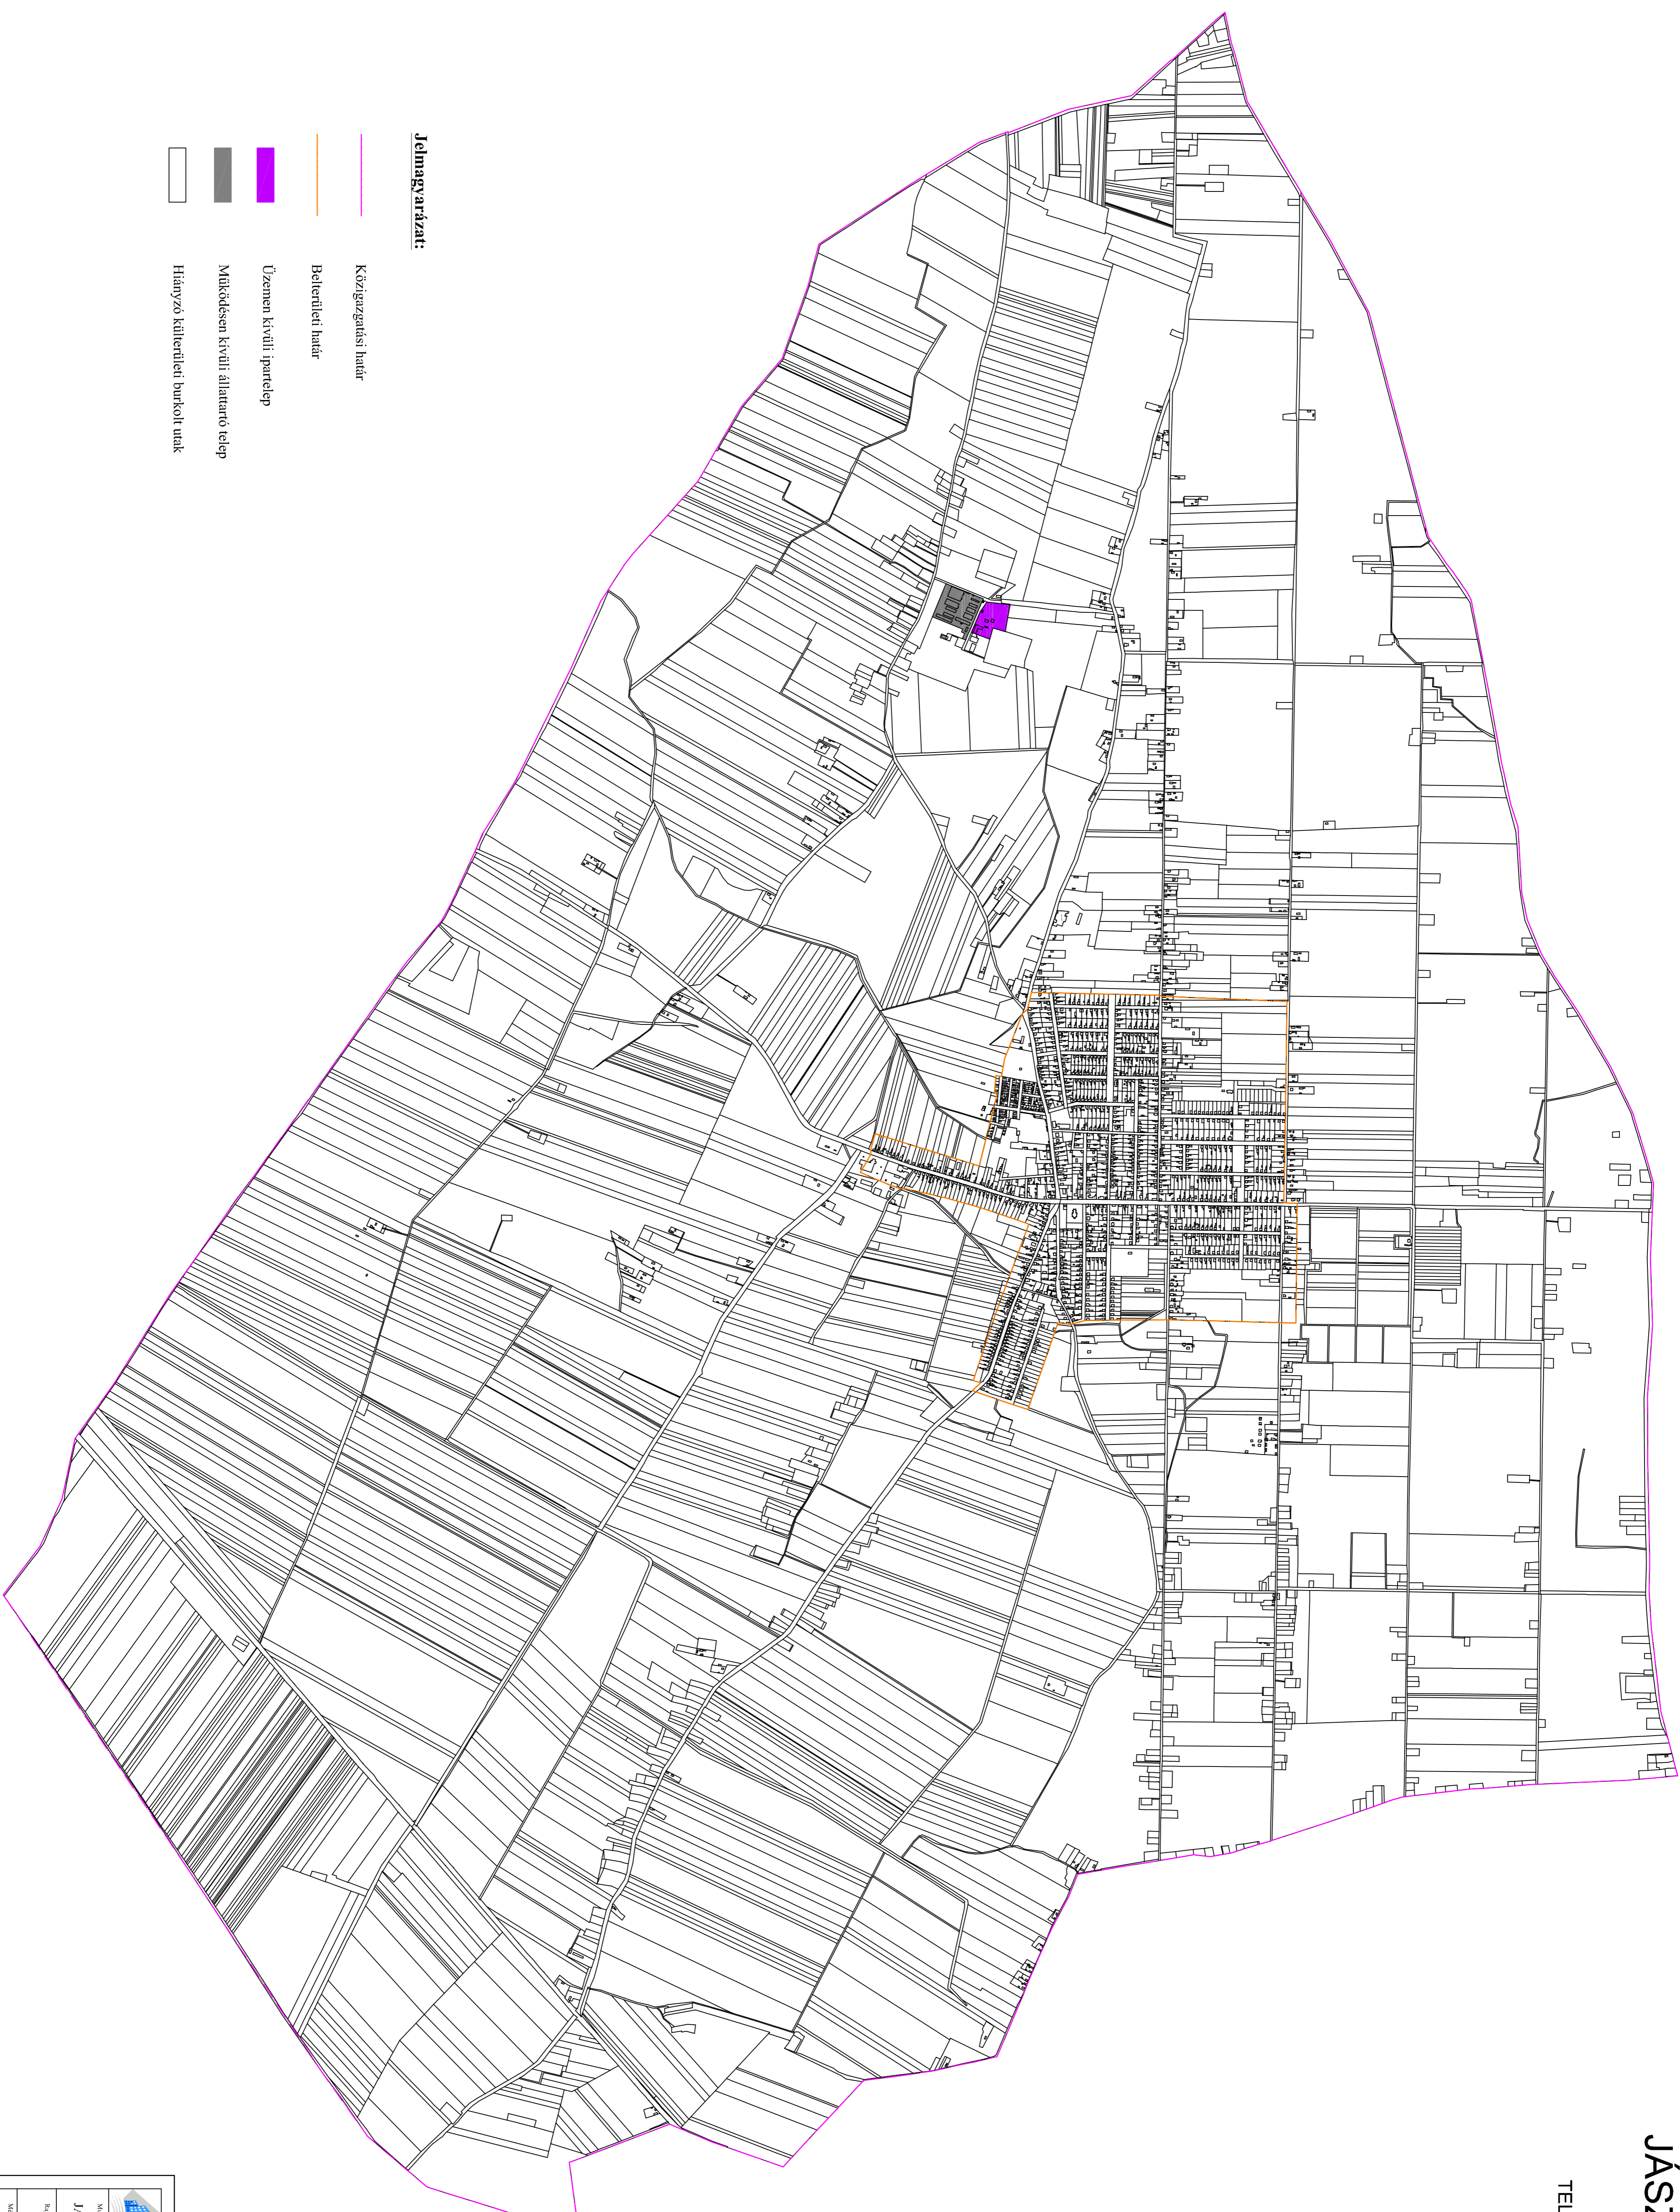

JÁSZSzentANDRÁS

KÖZSÉG

TELEPÜLÉSRENDEZÉSI TERVE

M = 1 : 15 000

Jelmagyarázat:

- Közigazgatási határ
- Belsőhatár
- Üzemen kívüli ipartelep
- Működésen kívüli állattartó telep
- Hányzó külterületi burkolt utak

KISZILOVICS ÉPÍTŐIPARI VÁLLALKOZÓ
5000 SZOLNOK, SZANDOR KERT 52. I. B. II. 5.

Községi önkormányzat
JÁSZSzentANDRÁS KÖZSÉG TELEPÜLÉSRENDEZÉSI TERVE

Régi megnevezés
PROBLÉMA TERKEP I. (KÖZGAZGATÁSI TERÜLET)

Megnevezés	Dátum	Készítők
Méretarány M 1 : 15 000	Szolnok, 2019. Április	P - 1
Városi Tervezőiroda TTI I. (KÖZSÉGI ÖNKORMÁNYZAT)	Tervezőiroda	Szabó György (Középvezető)